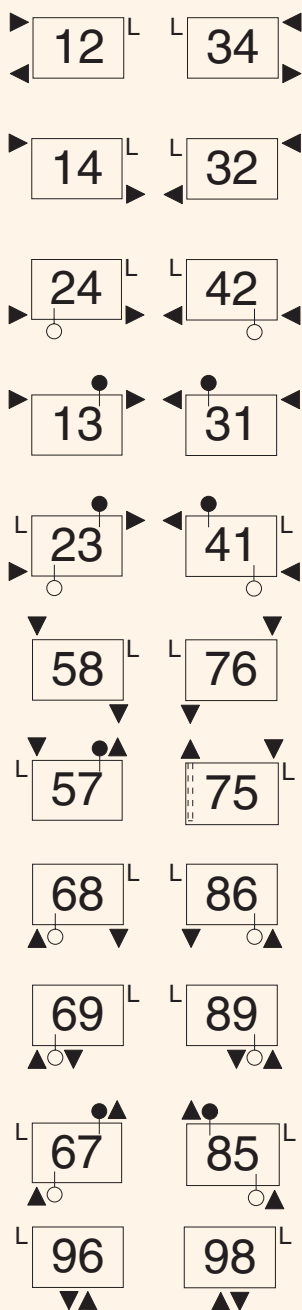

Possibilità di allacciamento

Attacchi a 2 tubi senza valvola incorporata