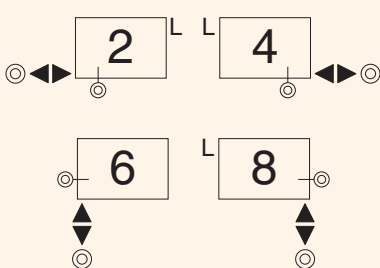

Attacchi monotubo senza valvola incorporata per valvola a lancia