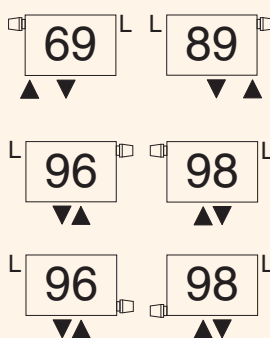

L: posizione raccomandata per l'attacco di sfiato; Diaframma standard

⊙ Diaframma con foro Ø 12 mm;

⊙ Valvola a lancia

Ⓛ Attacchi monotubo senza valvola incorporata per valvola bitubo

Estetica e tecnica per soluzioni di calore individuali.