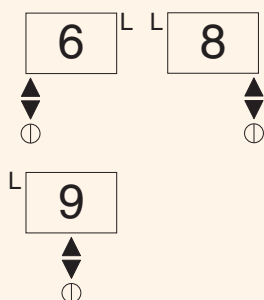

Attacchi monotubo senza valvola incorporata per valvola TKM