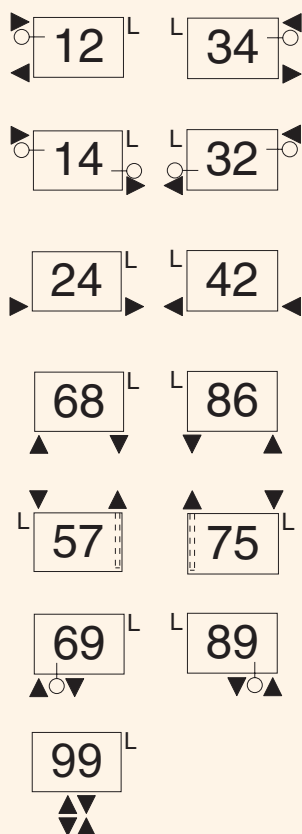

Possibilità di allacciamento

Attacchi a 2 tubi senza valvola incorporata

L: posizione raccomandata per l'attacco di sfiato;
Diaframma standard

⊙ Diaframma con foro Ø 12 mm;

⊙ Valvola a lancia

⊙ Attacchi monotubo senza valvola incorporata per valvola bitubo