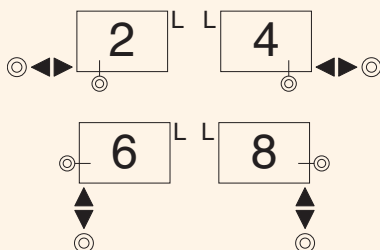

Attacchi monotubo senza valvola incorporata per valvola a lancia