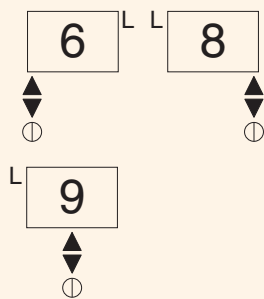

Attacchi monotubo senza valvola incorporata per valvola TKM